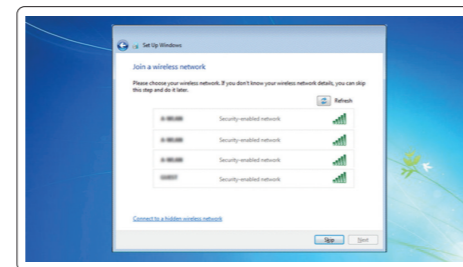

2 Finish operating system setup

Fullfør oppsett av operativsystemet
Dokončite inštaláciu operačného systému
Končajte namestitvev operacijskega sistema

Windows 7

Set a password for Windows

Still inn et passord til Windows | Nastavte heslo do systému Windows
Določite geslo za Windows

Connect to your network

Koble deg til nettverket ditt | Pripojte sa k sieti
Povežite računalnik z omrežjem

NOTE: If you are connecting to a secured wireless network, enter the password for the wireless network access when prompted.