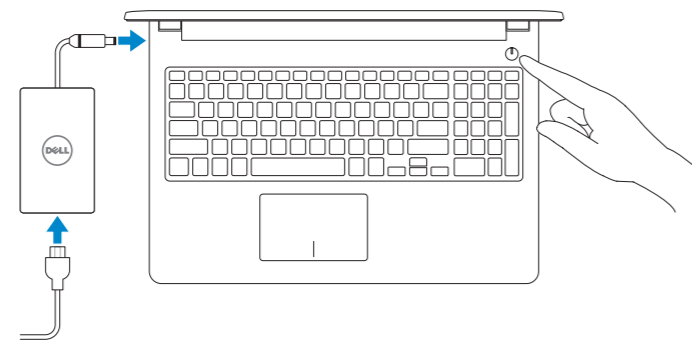

Vostro 15

3000 Series

Quick Start Guide

Hurtigstart
Stručná úvodná příručka
Priročnik za hitri zagon

1 Connect the power adapter and press the power button

Slik kobler du til strømadapteren og trykker på strømknappen
Zapojte napájací adaptér a stlačte spínač napájania
Priključite napajalnik in pritisnite gumb za vklop/izklop

2 Finish operating system setup

Fullfør oppsett av operativsystemet
Dokončite inštaláciu operačného systému
Končajte namestitvev operacijskega sistema

Windows 7

Set a password for Windows

Still inn et passord til Windows | Nastavte heslo do systému Windows
Določite geslo za Windows