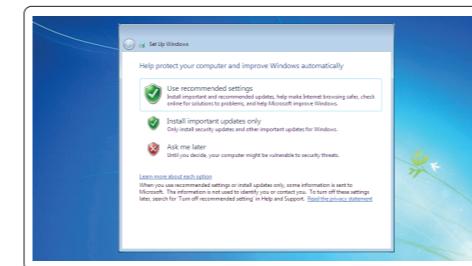

Protect your computer

Beskytt datamaskinen | Chráňte svoj počítač
Zaščitite svoj računalnik

Ubuntu

Follow the instructions on the screen to finish setup.

Følg instruksene i skjermen for å gjøre ferdig oppsettet.

Podľa pokynov na obrazovke dokončite nastavenie.

Sledite navodilom na zaslonu in zaključite namestitvev.

Product support and manuals
Produktstøtte og -håndbøker
Podpora a příručky produktu
Podpora in navodila za izdelek

Dell.com/support
Dell.com/support/manuals
Dell.com/support/windows
Dell.com/support/linux

Contact Dell

Kontakt Dell | Kontaktujte Dell
Stik z družbo Dell

Dell.com/contactdell

Regulatory and safety

Lovpålagte forhold og sikkerhet
Zákonom vyžadované a bezpečnostné informácie
Zakonski predpisi in varnost

Dell.com/regulatory_compliance

Regulatory model

Regulerende modell | Regulačný model
Regulatorni model

P47F

Regulatory type

Regulerende type | Regulačný typ
Regulativna vrsta

P47F006

Computer model

Datamaskinmodell | Model počítača
Model računalnika

Vostro 15-3565

005DC7A00

© 2016 Dell Inc.
© 2016 Microsoft Corporation.
© 2016 Canonical Ltd.

Printed in China.
2016-08