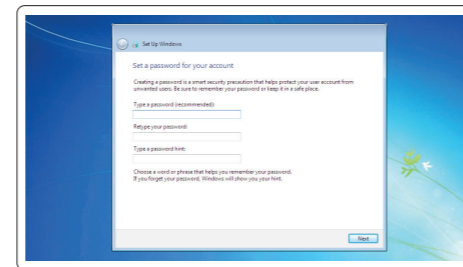

Vostro 15

3000 Series

Quick Start Guide

Hurtigstart
Stručná úvodná příručka
Priročnik za hitri zagon

1 Connect the power adapter and press the power button

Slik kobler du til strømadapteren og trykker på strømknappen
Zapojte napájací adaptér a stlačte spínač napájania
Priključite napajalnik in pritisnite gumb za vklop/izklop

2 Finish operating system setup

Fullfør oppsett av operativsystemet
Dokončite inštaláciu operačného systému
Končajte namestitvev operacijskega sistema

Windows 7

Set a password for Windows

Still inn et passord til Windows | Nastavte heslo do systému Windows
Določite geslo za Windows

Connect to your network

Koble deg til nettverket ditt | Pripojte sa k sieti
Povežite računalnik z omrežjem

NOTE: If you are connecting to a secured wireless network, enter the password for the wireless network access when prompted.